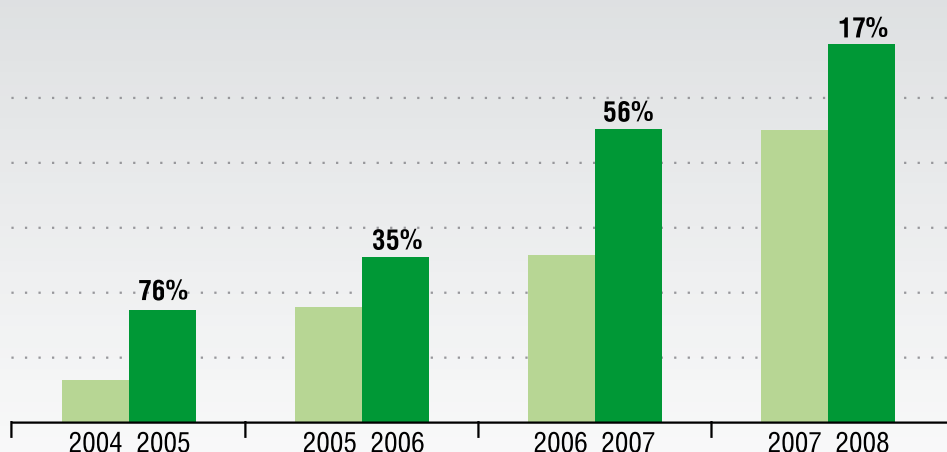

Показатели компании