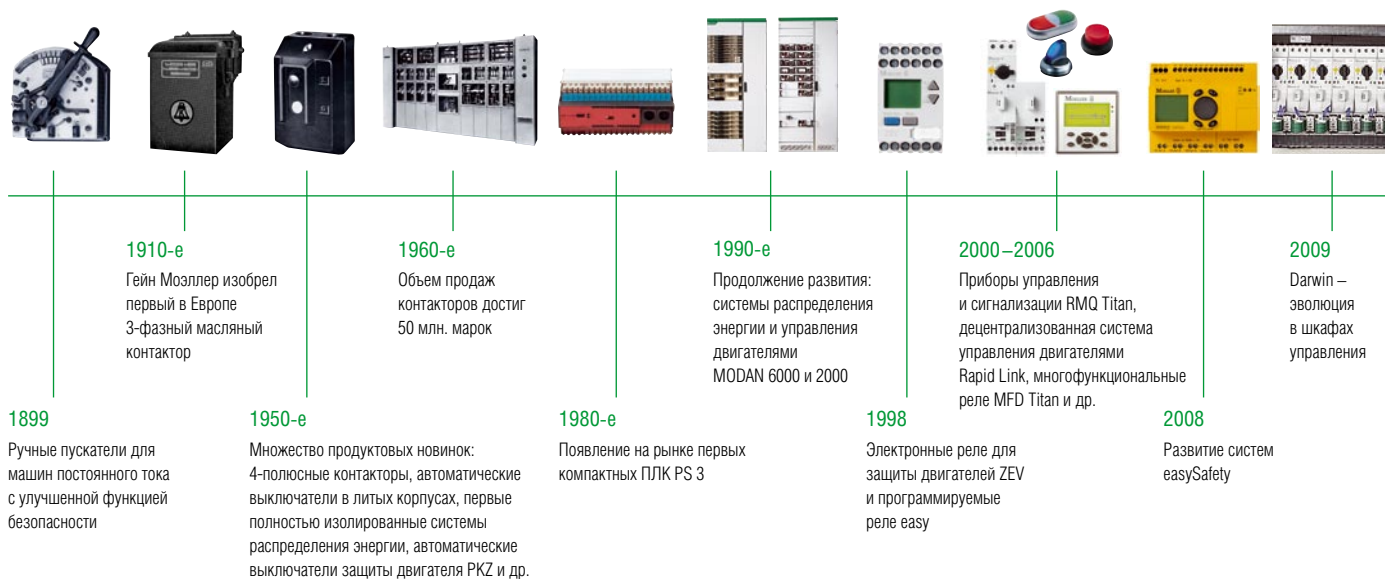

Мы трудимся для вас с энтузиазмом

Все это было бы немислимо без тех людей, что творят имя Moeller. Наши сотрудники неизменно проявляют высокую компетентность и профессионализм, ответственность и энтузиазм в развитии инноваций для управления двигателями и распределения энергии.

С момента основания в 1899 году Moeller вновь и вновь устанавливает вехи в истории электротехники как в области распределения энергии, так и в области автоматических систем управления двигателями.