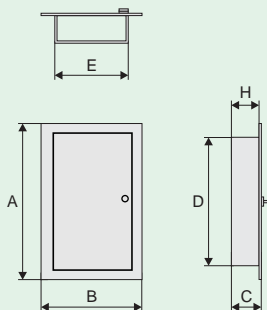

	TE ^{*)}	A	B	C	D	E	H
		(Внешние размеры)			(Размеры ниши)		
BF-U-3/72	72	620	590	134	580	500	127
BF-U-4/96	96	770	590	134	730	500	127
BF-U-5/120	120	920	590	134	880	500	127
BF-U-6/144	144	1070	590	134	1030	500	127
BF-O-3/72	72	605	545	140			
BF-O-4/96	96	755	545	140			
BF-O-5/120	120	905	545	140			
BF-O-6/144	144	1055	545	140			